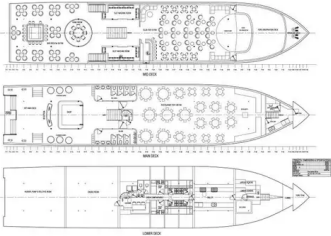

id 4036

**Cruzeiro**

ID do navio	4036
Categoria	<a href="#">Cruzeiro</a>
Construir ano	2010
Data de adiçao do navio	2021-08-29
Adicionado por	<a href="#">MOTIF Marine</a>

**Peso medido**

NRT	12
-----	----

**Dimensões do navio**

Comprimento total (LOA), m	45
Calado do navio, m	2.45

**Informações adicionais**

Motor principal	(diesels) total 2800 HP
Automotor	
Equipe técnica	6
Passageiros	350

Navios semelhantes	<a href="#">Mostrar navios semelhantes</a>
solicitações de	<a href="#">Correspondência de solicitações de compra</a>
o email	<a href="#">Enviar email</a>