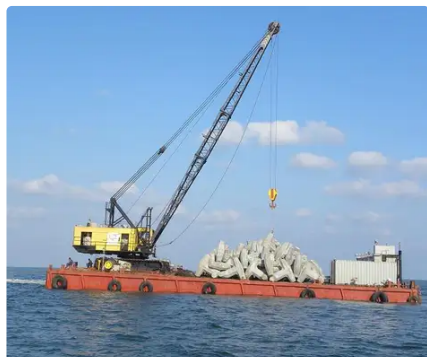

id 4058

Navio guindaste

ID do navio	4058
Categoria	Navio guindaste
Construir ano	1988
Data de adiçao do navio	2021-08-28
Adicionado por	Georgia Sgouraki (GO SHIPPING & MANAGEMENT Inc.)

Dimensões do navio

Comprimento total (LOA), m	38
Profundidade, m	3.8

Informações adicionais

Automotor	
Capacidade do guindaste	150

Navios semelhantes	Mostrar navios semelhantes
solicitações de	Correspondência de solicitações de compra
o email	Enviar email