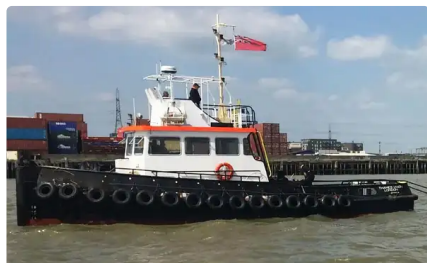

id 4281

## Rebocador

ID do navio	4281
Categoria	<a href="#">Rebocador</a>
Construir ano	1991
Data de adição do navio	2021-11-23
Adicionado por	<a href="#">SC Chambers &amp; Co Limited</a>

## Dimensões do navio

Comprimento total (LOA), m	16.5
Calado do navio, m	2.2