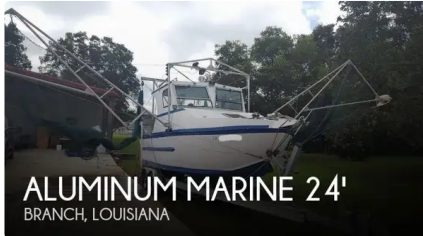

id 4336

Traineira de pesca

ID do navio	4336
Categoria	Traineira de pesca
Construir ano	1984
Preço	\$34,000
Data de adição do navio	2021-12-01
Adicionado por	POP Yachts

Dimensões do navio

Comprimento total (LOA), m	24
Calado do navio, m	2