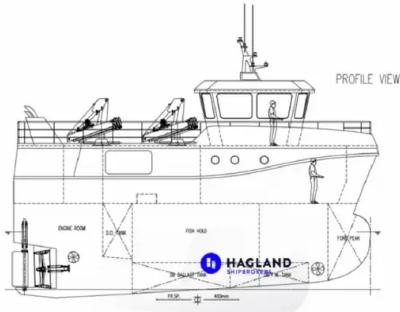

id 4395

Navio com palangre

ID do navio	4395
Categoria	Navio com palangre
Data de adição do navio	2020-11-11
Adicionado por	Orla Fjord (Hagland)

Dimensões do navio

Comprimento total (LOA), m	14.95
Feixe, m	7
Profundidade, m	3.7
Calado do navio, m	2.2