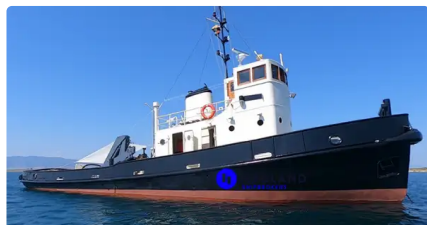

id 4431

Rebocador

ID do navio	4431
Categoria	Rebocador
Construir ano	1956
Data de adição do navio	2020-05-13
Adicionado por	Andreas Sonnichsen (Hagland)

Dimensões do navio

Comprimento total (LOA), m	23.2
Feixe, m	5.95
Calado do navio, m	2.12