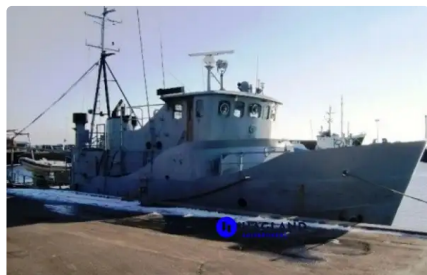

id 4440

Barco patrulha

ID do navio	4440
Categoria	Barco patrulha
Construir ano	1975
Data de adição do navio	2020-05-12
Adicionado por	Andreas Sonnichsen (Hagland)

Dimensões do navio

Comprimento total (LOA), m	19.75
Feixe, m	5.7