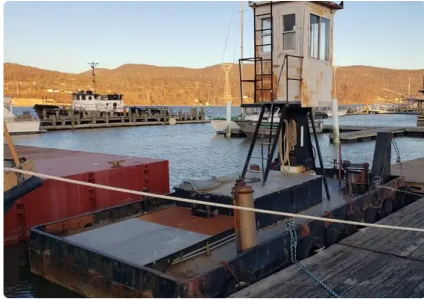

id 4514

Rebocador

ID do navio	4514
Categoria	Rebocador
Construir ano	1989
Preço	\$75,000
Data de adição do navio	2021-12-17
Adicionado por	Scruton Marine Services

Dimensões do navio

Comprimento total (LOA), m	25
Calado do navio, m	3.5