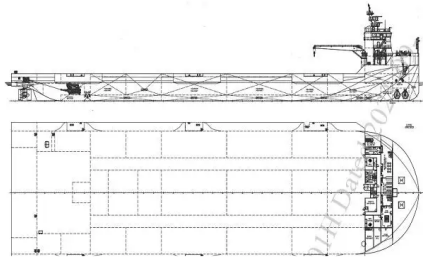

id 4569

**Barçaça**

ID do navio	4569
Categoria	<a href="#">Barçaça</a>
Construir ano	2022
Data de adição do navio	2021-12-27
Adicionado por	<a href="#">Fairways Marine Brokerage</a>

**Peso medido**

DWT	23000
-----	-------

**Dimensões do navio**

Comprimento total (LOA), m	165
----------------------------	-----

**Informações adicionais**

Automotor

- Navios semelhantes [Mostrar navios semelhantes](#)

---

- solicitações de [Correspondência de solicitações de compra](#)