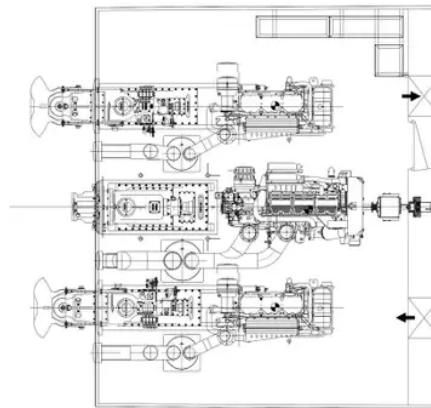

id 5586

Barcos de trabalho

[Damen FFV 2406 \(embarcação de combate a incêndio\)](#)

ID do navio	5586
Categoria	Barcos de trabalho
Construir ano	2012
Data de adição do navio	2022-01-24
Adicionado por	Shipsforsale Sweden AB

Dimensões do navio

Comprimento total (LOA), m	23.96
----------------------------	-------

Informações adicionais

Automotor

Navios semelhantes	Mostrar navios semelhantes
solicitações de	Correspondência de solicitações de compra
o email	Enviar email