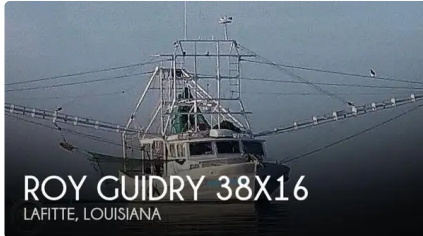

id 5636

## Traineira de pesca

[1992 Roy Guidry 38X16](#)

ID do navio	5636
Categoria	<a href="#">Traineira de pesca</a>
Construir ano	1992
Preço	\$142,000
Data de adição do navio	2022-02-05
Adicionado por	<a href="#">Vlad (Varamar)</a>