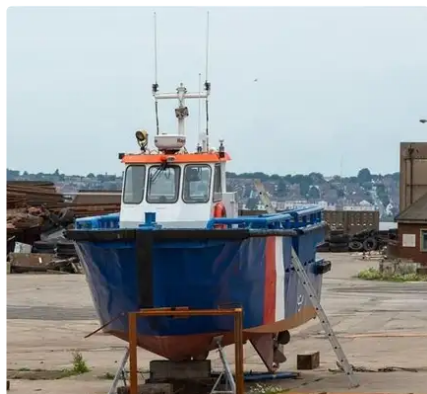

id 5748

Rebocador

[BARCO DE TRABALHO TRANSPORTÁVEL DE 10M PARA VENDA](#)

ID do navio	5748
Categoria	Rebocador
Data de adição do navio	2022-03-16
Adicionado por	SC Chambers & Co Limited

Dimensões do navio

Comprimento total (LOA), m 10