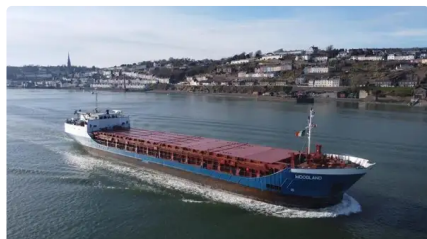

id 5816

Graneleiro

[Navio de carga de 80,62 m](#)

ID do navio	5816
Categoria	Graneleiro
Construir ano	1985
Preço	€1,000,000
Data de adição do navio	2022-03-28
Adicionado por	SeaBoats

Peso medido

DWT 2341

Dimensões do navio

Comprimento total (LOA), m	80.62
LBP	75.04
Profundidade, m	4.65
Calado do navio, m	4.16

Informações adicionais

Motor principal	DEUTZ: SBV6M628 600 KW
Tipo de combustível	MGO
Automotor	
Teu	102

Doca seca / Pesquisa Especial