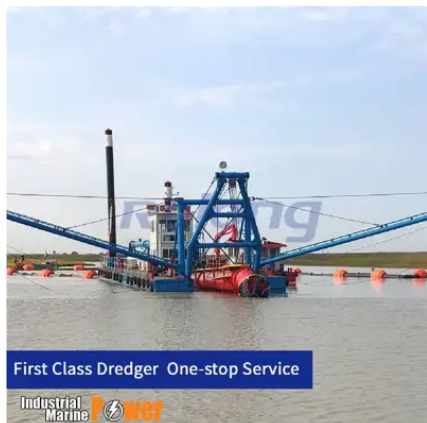

id 5833

## Draga

[Fabricante de draga para draga de sucção de cortador/draga de balde/draga de sucção a jato](#)

ID do navio	5833
Categoria	<a href="#">Draga</a>
Data de adição do navio	2022-04-02
Adicionado por	<a href="#">Hellen (Qingdao Relong Technology Co.,Ltd)</a>