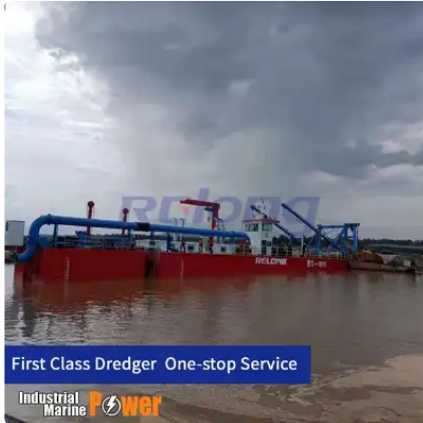

id 5836

Draga

[Máquina de dragagem de sucção hidráulica de cortador de corte com bomba submersível](#)

ID do navio	5836
Categoria	Draga
Data de adição do navio	2022-04-02
Adicionado por	Hellen (Qingdao Relong Technology Co.,Ltd)