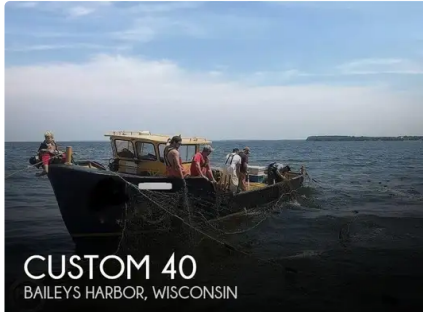

id 5876

cercador

[1950 Personalizado 40](#)

| | |
|-------------------------|----------------------------|
| ID do navio | 5876 |
| Categoria | cercador |
| Construir ano | 1950 |
| Preço | \$72,300 |
| Data de adição do navio | 2022-04-23 |
| Adicionado por | POP Yachts |