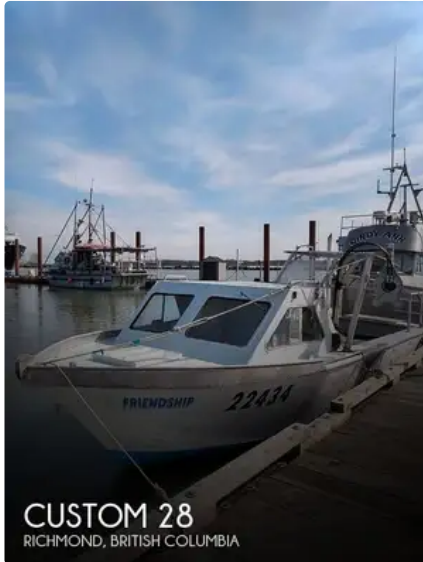

id 5961

Traineira de pesca

[2000 Personalizado 28](#)

ID do navio	5961
Categoria	Traineira de pesca
Construir ano	2000
Preço	\$30,000
Data de adição do navio	2022-05-06
Adicionado por	POP Yachts

Dimensões do navio