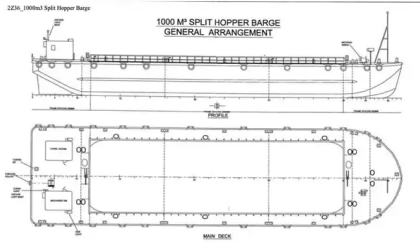

id 5996

Barçaça

[Barçaça de tremonha dividida de 49,60 m](#)

| | |
|-------------------------|--------------------------|
| ID do navio | 5996 |
| Categoria | Barçaça |
| Classe | BV |
| Construir ano | 2010 |
| Bandeira | Cingapura |
| Preço | \$850,000 |
| Data de adição do navio | 2022-05-26 |
| Adicionado por | SeaBoats |

Peso medido

| | |
|-----|-----|
| GRT | 819 |
| NRT | 266 |

Dimensões do navio

| | |
|----------------------------|-------|
| Comprimento total (LOA), m | 49.6 |
| LBP | 48.11 |
| Profundidade, m | 4.5 |
| Calado do navio, m | 3.49 |