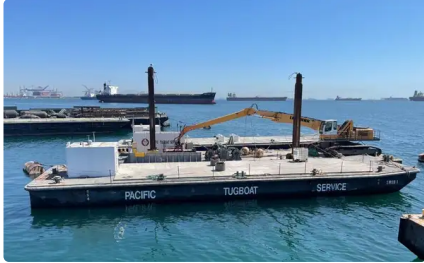

id 6187

Barçaça

[Tanque combinado de 107,8 pés/barçaça de convés](#)

| | |
|-------------------------|--------------------------|
| ID do navio | 6187 |
| Categoria | Barçaça |
| casco | casco duplo |
| Preço | \$295,000 |
| Data de adição do navio | 2022-08-08 |
| Adicionado por | SeaBoats |