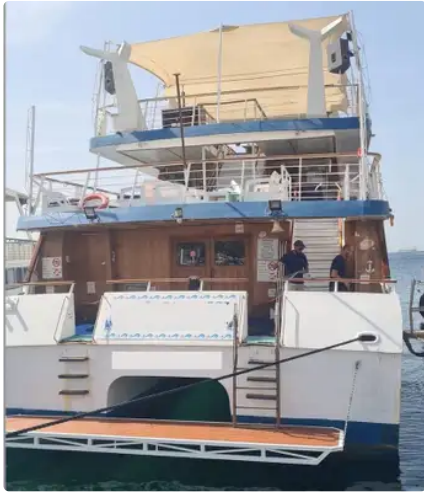

id 6320

## Embarcação a motor

[Catamarã de cruzeiro de passageiros de 36 m](#)

ID do navio	6320
Categoria	<a href="#">Embarcação a motor</a>
Construir ano	2008
Preço	\$600,000
Data de adição do navio	2022-09-15
Adicionado por	<a href="#">SeaBoats</a>

## Dimensões do navio

Comprimento total (LOA), m	36
Calado do navio, m	2.5