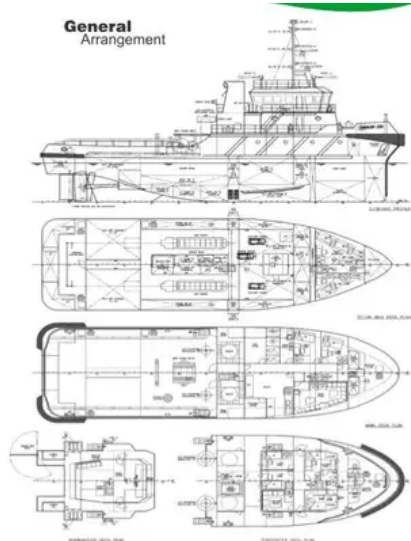

id 6325

## Rebocador

[Rebocador 36m 4000BHP](#)

ID do navio	6325
Categoria	<a href="#">Rebocador</a>
Classe	BV
Construir ano	2007
Bandeira	Malásia
Data de adição do navio	2022-09-13
Adicionado por	<a href="#">SeaBoats</a>

## Peso medido

DWT	379
GRT	495
NRT	148

## Dimensões do navio

Comprimento total (LOA), m	36
Calado do navio, m	4.5