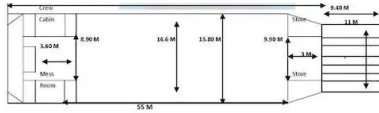

id 6367

Embarcação de desembarque, tanque

[Embarcação de desembarque de 70,52 m](#)

ID do navio	6367
Categoria	Embarcação de desembarque, tanque
Construir ano	2014
Bandeira	Indonésia
Preço	\$2,100,000
Data de adição do navio	2022-09-30
Adicionado por	SeaBoats

Peso medido

DWT	2000
-----	------

Dimensões do navio

Comprimento total (LOA), m	70.52
Profundidade, m	2.76

Informações adicionais

Automotor

- Navios semelhantes [Mostrar navios semelhantes](#)
- solicitações de [Correspondência de solicitações de compra](#)
- o email [Enviar email](#)