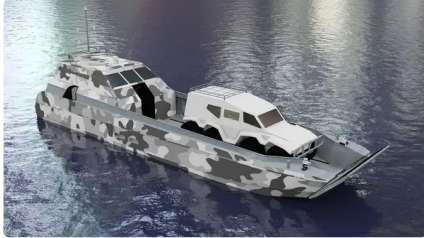

id 6390

Embarcação de desembarque, tanque

[NOVA CONSTRUÇÃO - Embarcação de desembarque militar de 20m - Kitset](#)

ID do navio 6390

Categoria [Embarcação de desembarque, tanque](#)

Data de adição do navio 2022-10-04

Adicionado por [SeaBoats](#)

Dimensões do navio

Comprimento total (LOA), m 20

Calado do navio, m 1

Informações adicionais

Automotor

Navios semelhantes [Mostrar navios semelhantes](#)solicitações de [Correspondência de solicitações de compra](#)o email [Enviar email](#)