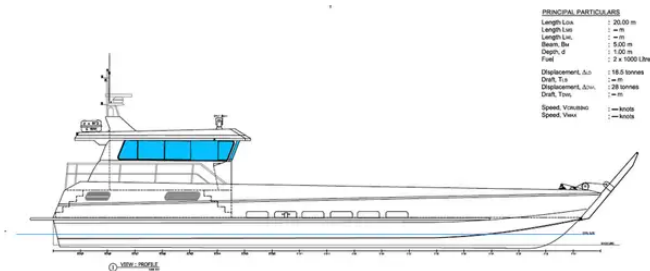

Informações adicionais

Automotor

Navios semelhantes	Mostrar navios semelhantes
solicitações de	Correspondência de solicitações de compra
o email	Enviar email