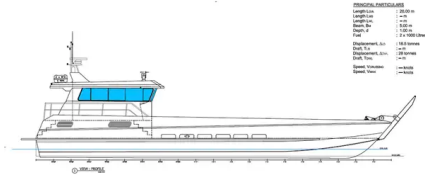

id 6455

Embarcação de desembarque, tanque