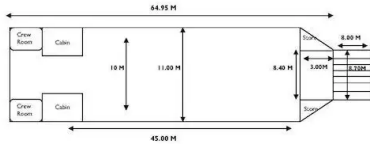

id 6536

Embarcação de desembarque, tanque

[Embarcação de desembarque de 64,95 m](#)

ID do navio	6536
Categoria	Embarcação de desembarque, tanque
Construir ano	2008
Preço	\$800,000
Data de adição do navio	2022-11-07
Adicionado por	SeaBoats

Peso medido

DWT	1000
NRT	167

Dimensões do navio

Comprimento total (LOA), m	64.95
Profundidade, m	3.2

Informações adicionais

Automotor

Navios semelhantes	Mostrar navios semelhantes
solicitações de	Correspondência de solicitações de compra
o email	Enviar email