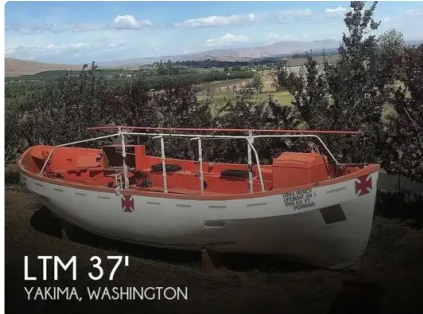

id 6636

bote salva vidas

[1986 LTM LANE MOTOR LANÇAMENTO BALETE SALVA-VIDAS](#)

ID do navio	6636
Categoria	bote salva vidas
Construir ano	1986
Preço	\$13,250
Data de adição do navio	2022-12-04
Adicionado por	POP Yachts

Dimensões do navio

Comprimento total (LOA), m 37

Informações adicionais

Automotor

Passageiros 102

Navios semelhantes [Mostrar navios semelhantes](#)solicitações de [Correspondência de solicitações de compra](#)o email [Enviar email](#)