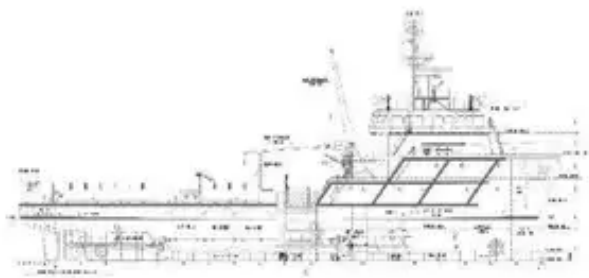

id 6696

Navio de abastecimento

[À venda: 63m / DP 1 / 84ts BP AHTS Embarcação à venda / #1068171](#)

ID do navio	6696
Categoria	Navio de abastecimento
Construir ano	2010
Bandeira	Ilhas Marshall
Preço	\$3,900,000
Data de adição do navio	2022-12-13
Adicionado por	GRS.OFFSHORE RENEWABLES

Peso medido

DWT	1
-----	---

Dimensões do navio

Comprimento total (LOA), m	63.4
Calado do navio, m	4.8

Informações adicionais

Automotor	
Decks	1

Navios semelhantes	Mostrar navios semelhantes
solicitações de	Correspondência de solicitações de compra
o email	Enviar email

Forecastle deck

Upper forecastle deck

New bridge deck

Tween deck

Bridge deck

Profile

Main deck

Below deck